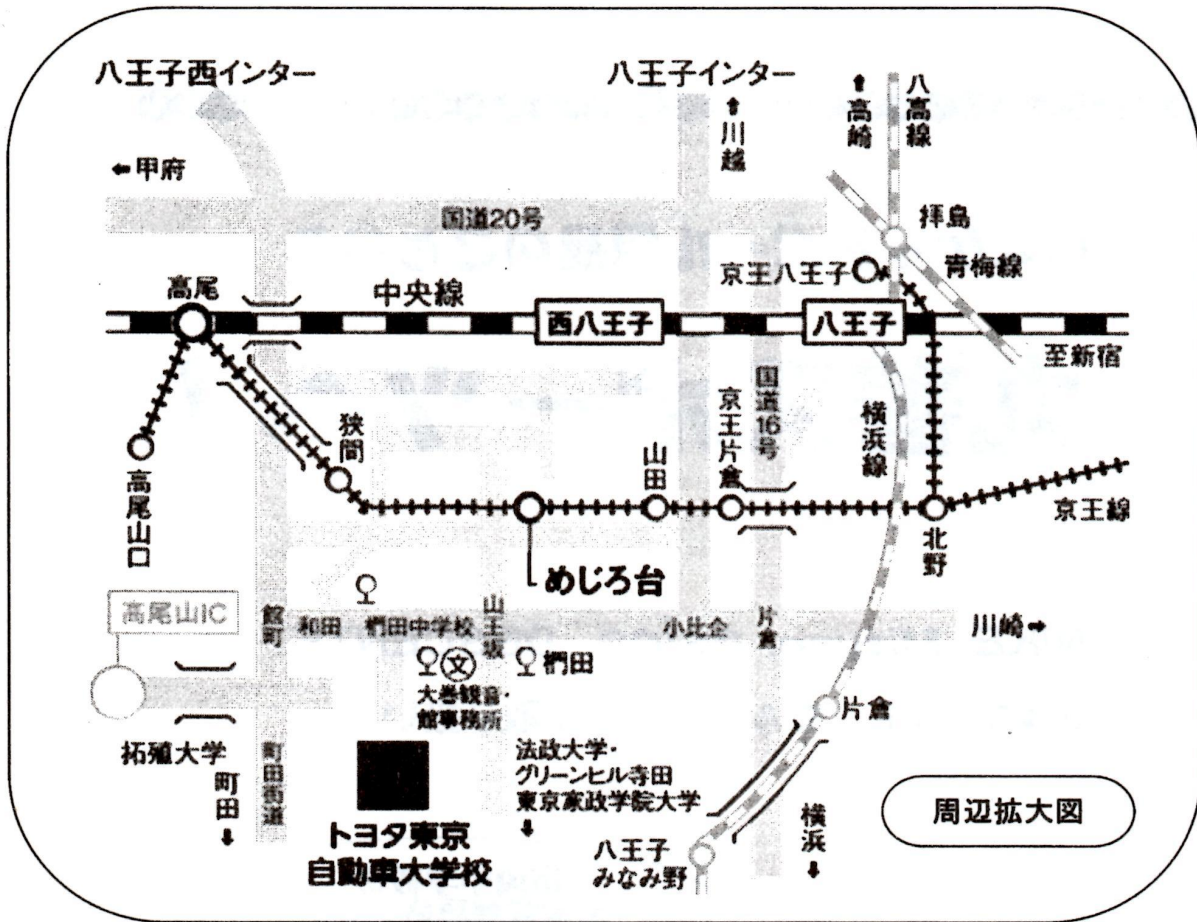

◆会場アクセス

□交通機関(電車・バス利用の場合)のご案内

【JR中央線】

- 1 八王子駅南口(東京駅から「特別快速」で51分)
  - めじろ台駅行バス 15分「大巻観音前」下車 徒歩5分
- 2 西八王子駅南口(東京駅から「特別快速」で53分)
  - 法政大学・グリーンヒル寺田行 15分「柗田(くぬぎだ)」下車 徒歩10分

【京王電鉄】

めじろ台駅

- 徒歩 20分
- 八王子駅南口行きバス 7分「大巻観音前」下車 徒歩5分
- 法政大・グリーンヒル寺田・東京家政学院大学行 5分「柗田(くぬぎだ)」下車 徒歩10分